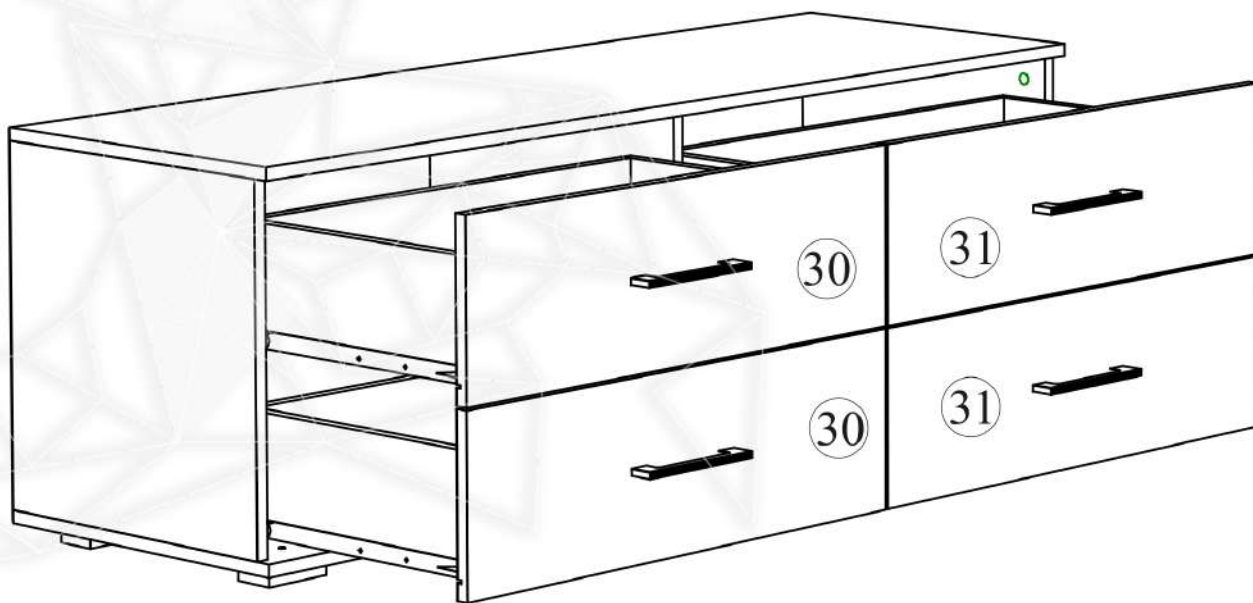

**Внимание!!!** Фасады (поз. 30 и 31) имеют разный размер сверловки для креплений к ящикам. Со стороны Боковины - 34,5 мм. Со стороны перегородки 26,5 мм.