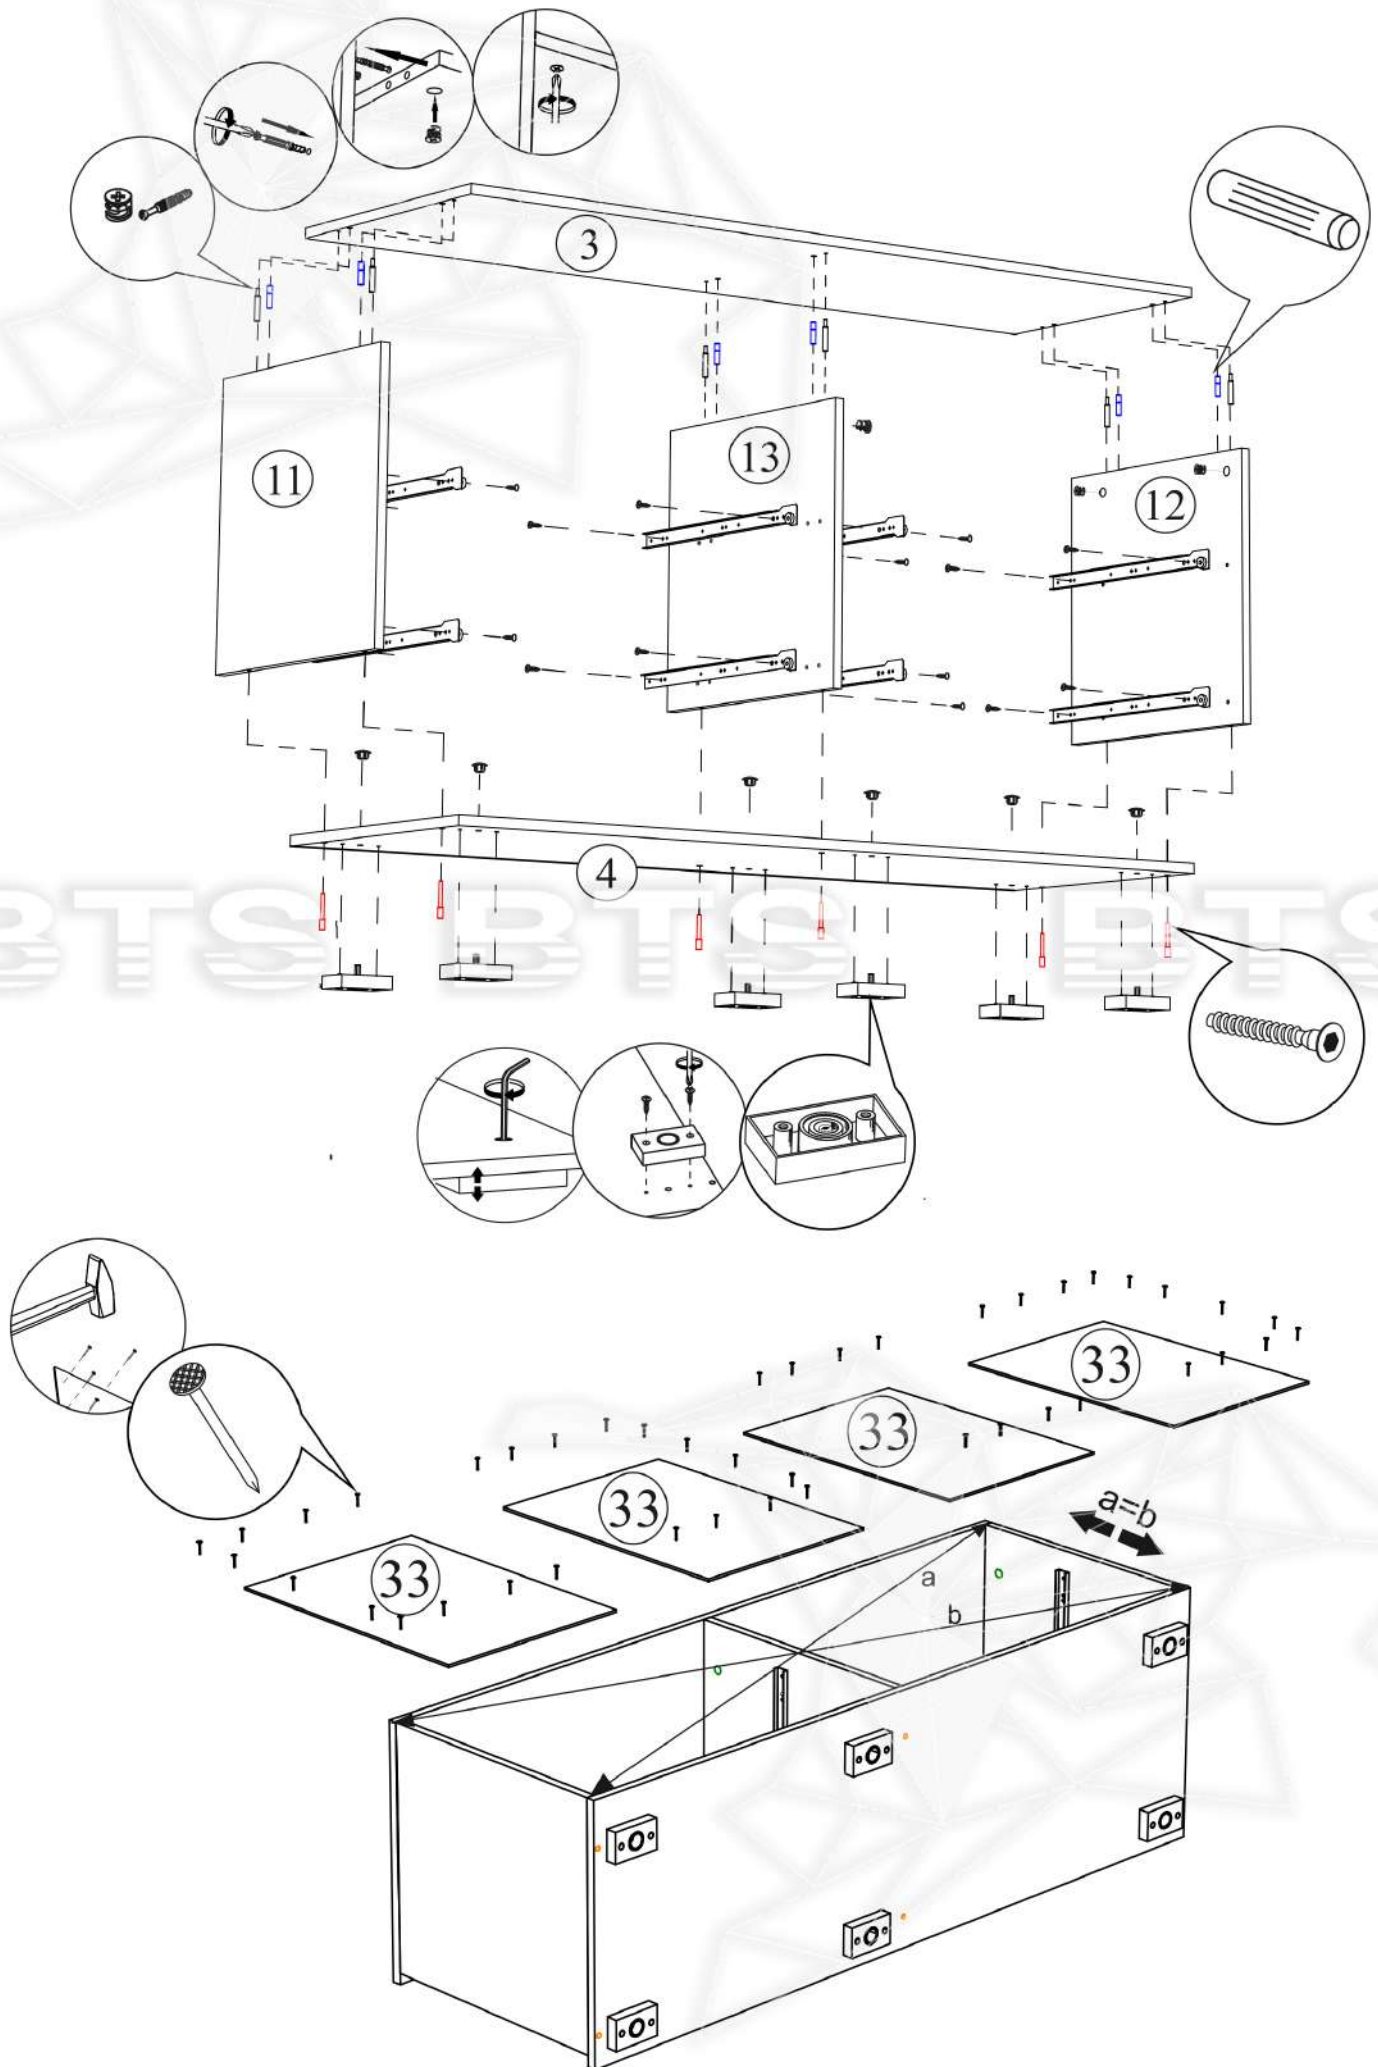

**Внимание!!!** Фасады (поз. 30 и 31) имеют разный размер сверловки для креплений к ящикам. Со стороны Боковины - 34,5 мм. Со стороны перегородки 26,5 мм.