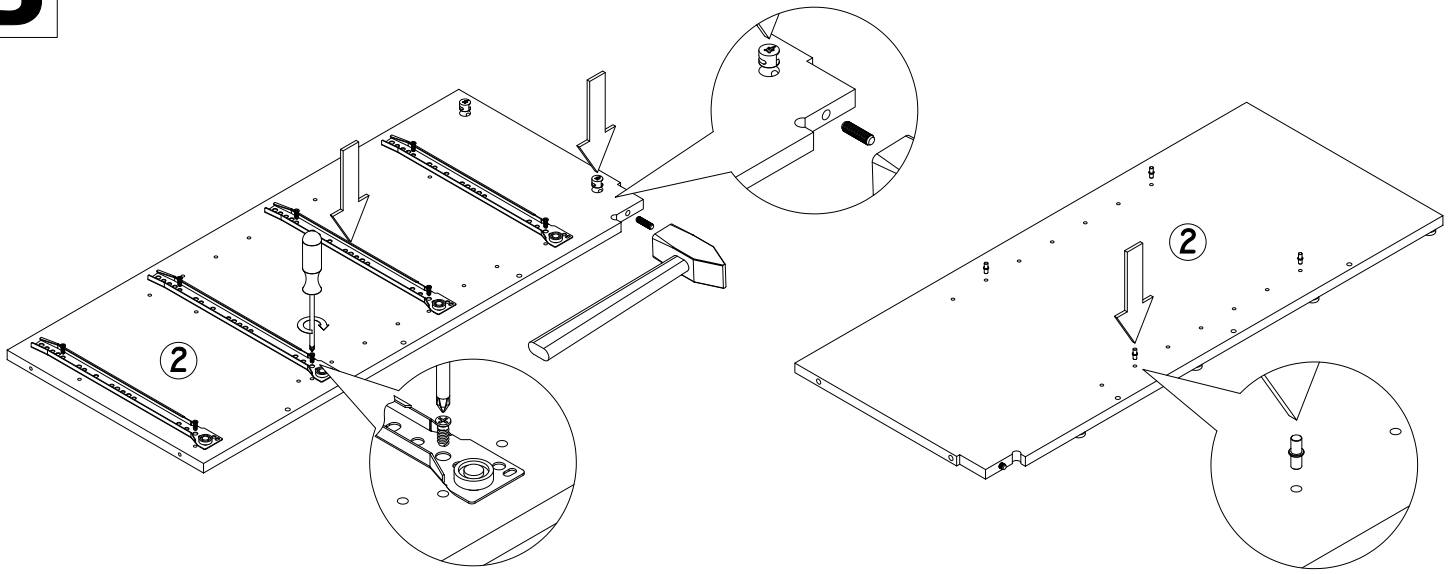

Б 2 6 9 10 11

сторона 1

сторона 2

вторая зеркальная

В 2 3 4 6

Г 7 17

Д 7 17