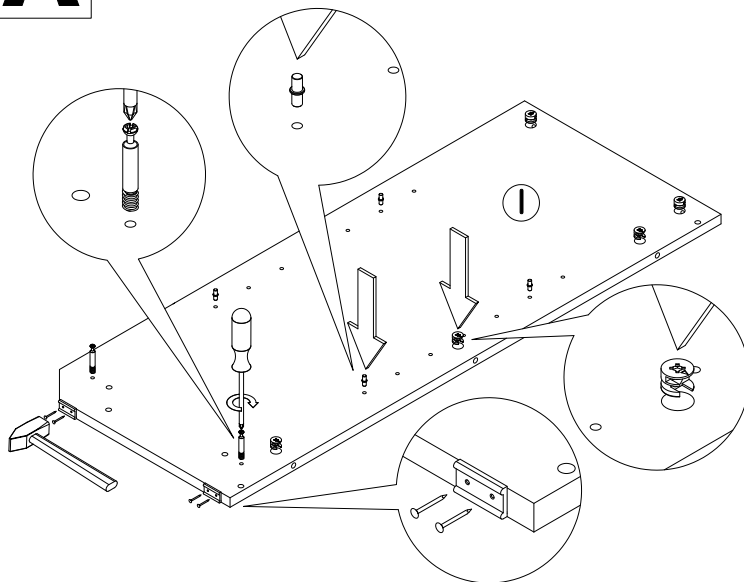

Ведомость листовых деталей

№ п/п	Наименование	Размер	Кол-во
1	Боковина	950 x 380	2
2	Стенка	874 x 380	2
3	Дно	1360 x 380	1
4	Цоколь	1360 x 60	2
5	Планка большая	1360 x 60	1
6	Планка	372 x 60	3
7	Полка съёмная	478 x 370	4
8	Колпак	1396 x 402	1
9	Боковая царга ящика	100 x 350	8
10	Задняя царга ящика	100 x 315	4
11	Фасад ящика	385 x 200	4
12	Дверь	878 x 420	2
13	Дно ящика (ДВП)	345 x 354	4
14	Задняя стенка (ДВП)	300 x 1388	3
15	Планка декоративная (МДФ)	950 x 80	2

1 Шток эксцентрика 34 шт	2 Эксцентрик 34 шт	3 Гвоздь 1.6x25 96 шт	4 Опора накладная 8 шт	5 Шуруп 4x13 32 шт
6 Шкант 12 шт	7 Конфирмет 22 шт	8 Петля 4-х шарнирная 180° 4 шт	9 Евровинт для направляющих 24 шт.	10 Полкодержатель 16 шт
11 	12 	13 	14 	15
16 	17 	18 	19 	

A **1 2 3 4 10** второй зеркальный