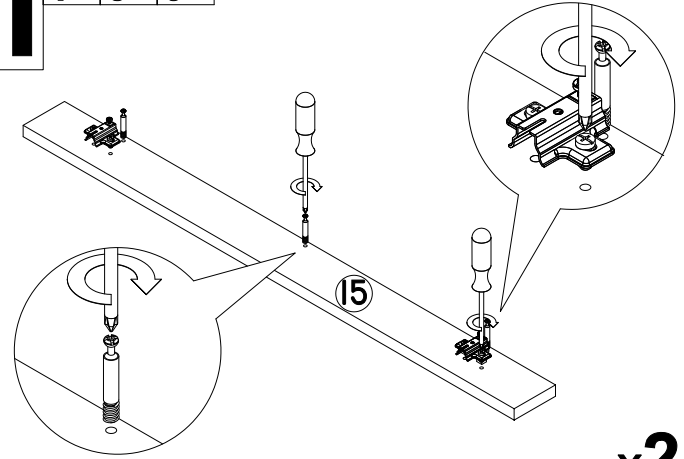

вторая зеркальная

Л 1 8 9

x2

М 8 16