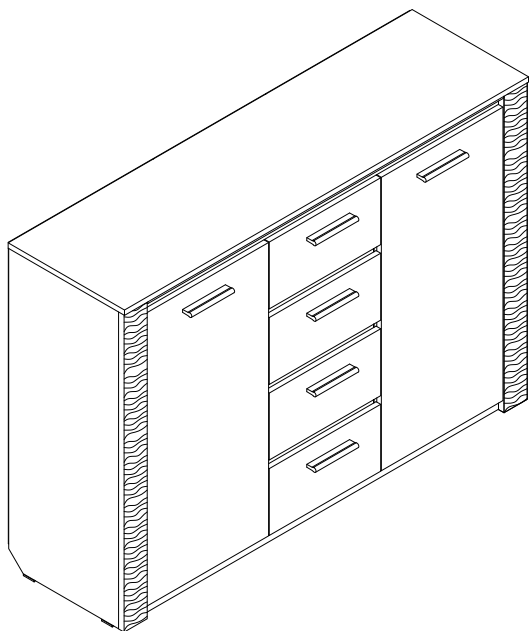

Набор мебели для спальни "Элана" комод 1396 x 406 x 966

Брянск
2014 г.

Инструмент (в комплект не входит)

Молоток

Отвёртка плоская
Отвёртка крестовая

Дрель

Сверло ϕ 5 мм

1 2 3 - номер фурнитуры для данного шага

3 - номер детали по ведомости

A - обозначение последовательности действий

Сборку изделия производить на ровном полу, застеленном материалом, предотвращающем порчу деталей, и согласно данной инструкции.

Перед сборкой изделия необходимо внимательно ознакомиться с инструкцией, проверить в соответствии с настоящей инструкцией количество деталей и фурнитуры, определить положение деталей в изделии по схеме сборки.